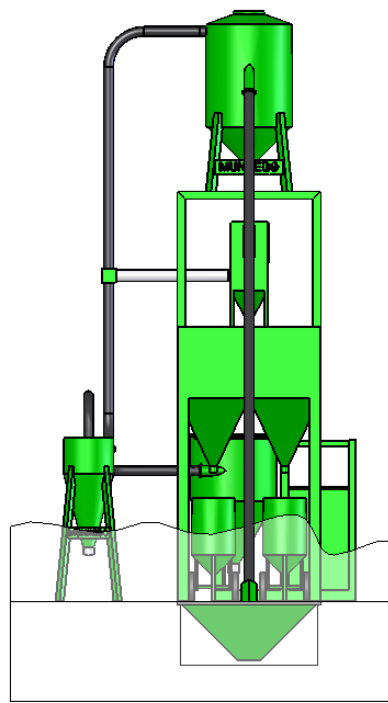

MUNKEBO CLEMCO A/S SMEDELØKKEN 5-7 TLF.: +45 65 97 43 80 DK-5330 MUNKEBO FAX: +45 65 97 47 45 WWW.MUNKEBO.COM INFO@MUNKEBO.COM	Format: A3	Date: 01.07.09	Drawn by: LA
	Page: 1 of 1	Rev. date:	Scale: 1:30
Description: <b>VACUUM SYSTEM          MB-1600E5          PORTABLE</b>		Drawing no.: <b>9,1077</b>	

MUNKEBO CLEMCO A/S SMEDELØKKEN 5-7 TLF.: +45 65 97 43 80 DK-5330 MUNKEBO FAX: +45 65 97 47 45 WWW.MUNKEBO.COM INFO@MUNKEBO.COM	Format: A3	Date: 11.05.09	Drawn by: LA
	Page: 1 of 1	Rev. date:	Scale: 1:75
Description: <b>VACUUM RECOVERY SYSTEM          MB-REC-1600</b>		Drawing no.: <b>9,1093</b>	