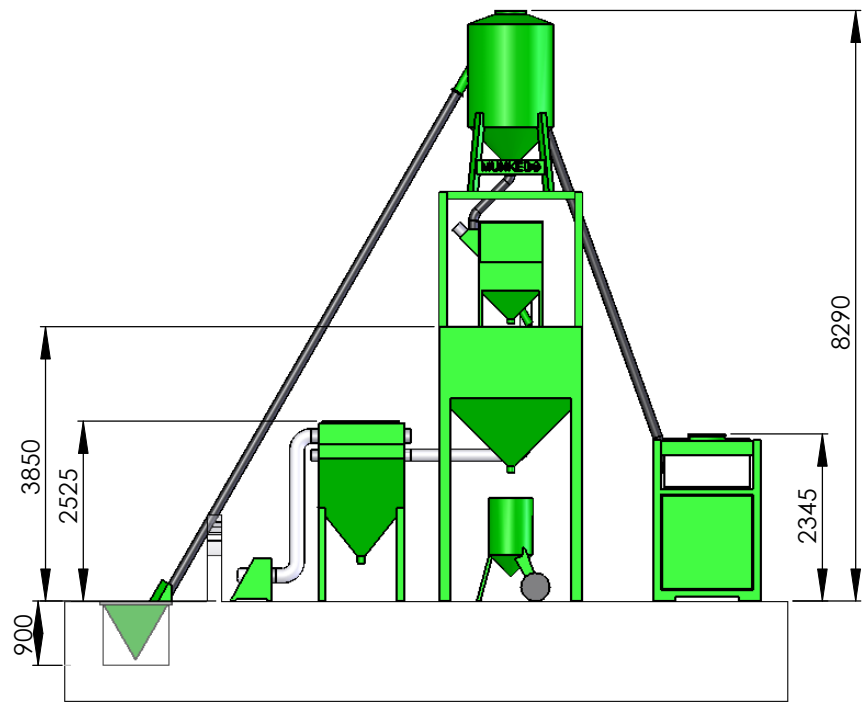

MUNKEBO CLEMCO A/S SMEDELØKKEN 5-7 TLF.: +45 65 97 43 80 DK-5330 MUNKEBO FAX: +45 65 97 47 45 WWW.MUNKEBO.COM INFO@MUNKEBO.COM	Format: A3	Date: 01.07.09	Drawn by: LA
	Page: 1 of 1	Rev. date:	Scale: 1:30
Description: <b>VACUUM SYSTEM          MB-1600E5          PORTABLE</b>		Drawing no.: <b>9,1077</b>	

MUNKEBO CLEMCO A/S SMEDELØKKEN 5-7 TLF.: +45 65 97 43 80 DK-5330 MUNKEBO FAX: +45 65 97 47 45 WWW.MUNKEBO.COM INFO@MUNKEBO.COM	Format: A3	Date: 11.05.09	Drawn by: LA
	Page: 1 of 1	Rev. date:	Scale: 1:75
Description: <b>VACUUM RECOVERY SYSTEM          MB-REC-1600</b>		Drawing no.: <b>9,1093</b>	