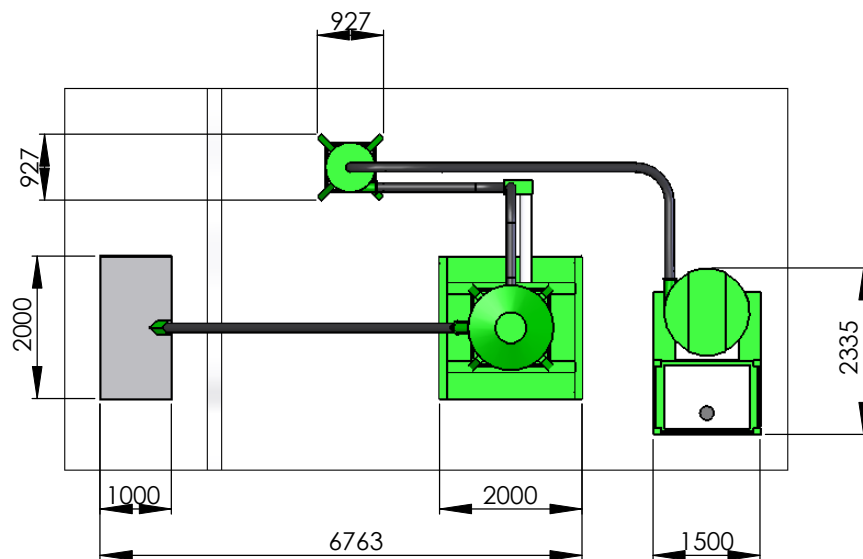

MUNKEBO CLEMCO A/S SMEDELØKKEN 5-7 TLF.: +45 65 97 43 80 DK-5330 MUNKEBO FAX: +45 65 97 47 45 WWW.MUNKEBO.COM INFO@MUNKEBO.COM	Format: A3	Date: 11.05.09	Drawn by: LA
	Page: 1 of 1	Rev. date:	Scale: 1:75
Description: <b>VACUUM RECOVERY SYSTEM          MB-REC-1600</b>		Drawing no.: <b>9,1093</b>	