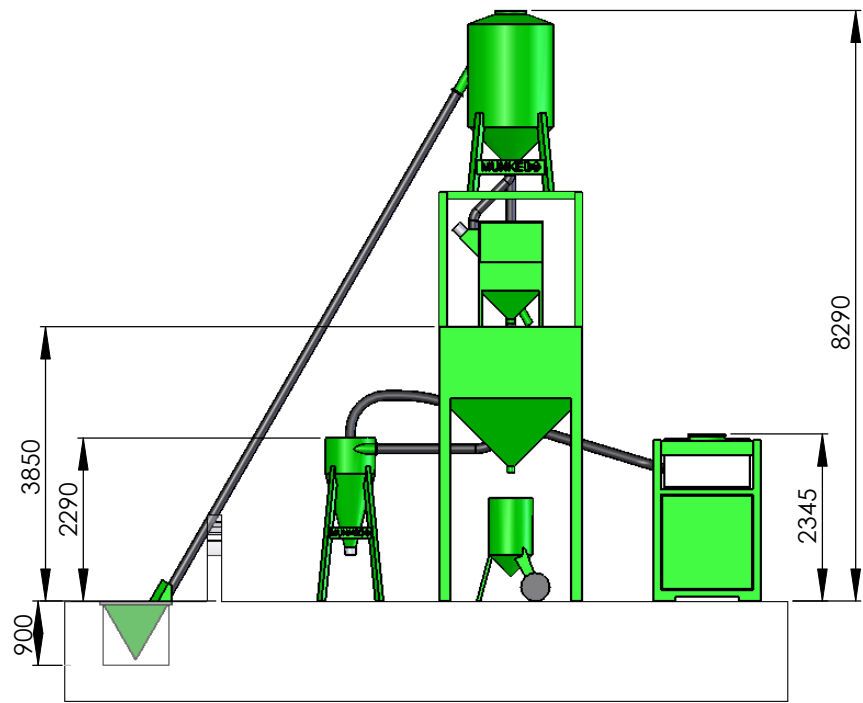

MUNKEBO CLEMCO A/S SMEDELØKKEN 5-7 TLF.: +45 65 97 43 80 DK-5330 MUNKEBO FAX: +45 65 97 47 45 WWW.MUNKEBO.COM INFO@MUNKEBO.COM	Format: A3	Date: 01.07.09	Drawn by: LA
	Page: 1 of 1	Rev. date:	Scale: 1:30
Description: <b>VACUUM SYSTEM          MB-1600E5          PORTABLE</b>		Drawing no.: <b>9,1077</b>	

MUNKEBO CLEMCO A/S SMEDELØKKEN 5-7 TLF.: +45 65 97 43 80 DK-5330 MUNKEBO FAX: +45 65 97 47 45 WWW.MUNKEBO.COM INFO@MUNKEBO.COM	Format: A3	Date: 11.05.09	Drawn by: LA
	Page: 1 of 1	Rev. date:	Scale: 1:75
Description: <b>VACUUM RECOVERY SYSTEM          MB-REC-1600</b>		Drawing no.: <b>9,1093</b>	