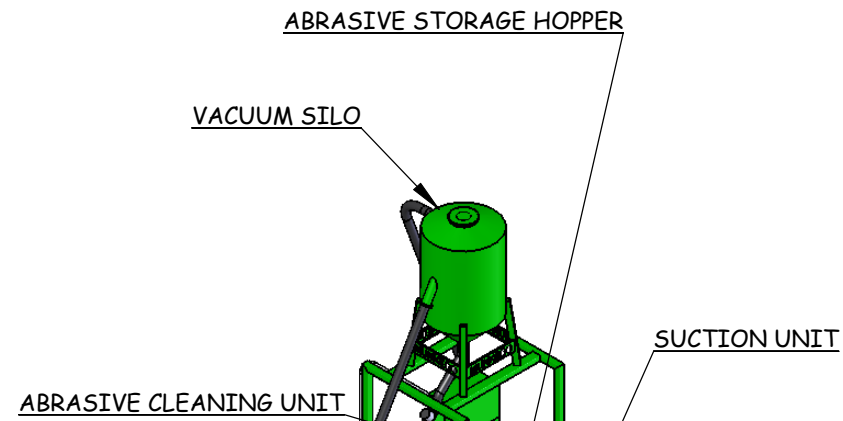

MUNKEBO CLEMCO A/S SMEDELØKKEN 5-7 TLF.: +45 65 97 43 80 DK-5330 MUNKEBO FAX: +45 65 97 47 45 WWW.MUNKEBO.COM INFO@MUNKEBO.COM	Format: A3	Date: 01.07.09	Drawn by: LA
	Page: 1 of 1	Rev. date:	Scale: 1:30
Description: <b>VACUUM SYSTEM          MB-1600E5          PORTABLE</b>		Drawing no.: <b>9,1077</b>	

MUNKEBO CLEMCO A/S SMEDELØKKEN 5-7 TLF.: +45 65 97 43 80 DK-5330 MUNKEBO FAX: +45 65 97 47 45 WWW.MUNKEBO.COM INFO@MUNKEBO.COM	Format: A3	Date: 11.05.09	Drawn by: LA
	Page: 1 of 1	Rev. date:	Scale: 1:75
Description: <b>VACUUM RECOVERY SYSTEM          MB-REC-1600</b>		Drawing no.: <b>9,1093</b>	