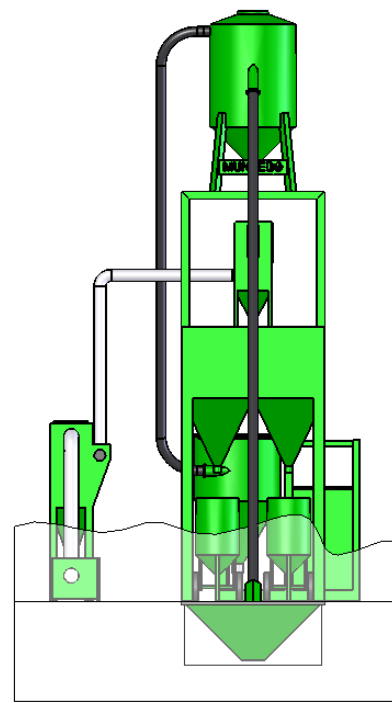

MUNKEBO CLEMCO A/S SMEDELØKKEN 5-7 TLF.: +45 65 97 43 80 DK-5330 MUNKEBO FAX: +45 65 97 47 45 WWW.MUNKEBO.COM INFO@MUNKEBO.COM	Format: A3	Date: 01.07.09	Drawn by: LA
	Page: 1 of 1	Rev. date:	Scale: 1:30
Description: <b>VACUUM SYSTEM          MB-1600E5          PORTABLE</b>		Drawing no.: <b>9,1077</b>	

MUNKEBO CLEMCO A/S SMEDELØKKEN 5-7 TLF.: +45 65 97 43 80 DK-5330 MUNKEBO FAX: +45 65 97 47 45 WWW.MUNKEBO.COM INFO@MUNKEBO.COM	Format: A3	Date: 11.05.09	Drawn by: LA
	Page: 1 of 1	Rev. date:	Scale: 1:75
Description: <b>VACUUM RECOVERY SYSTEM          MB-REC-1600</b>		Drawing no.: <b>9,1093</b>	